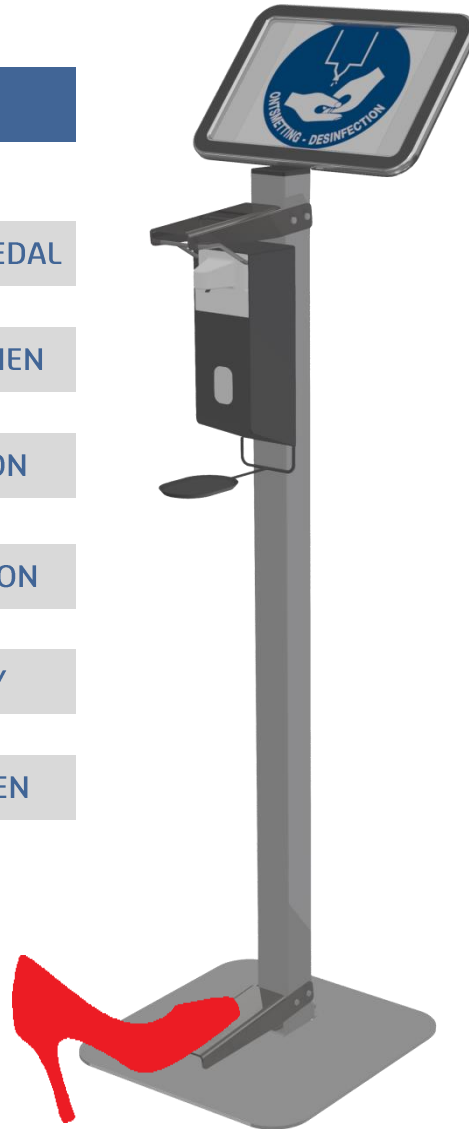

HYGIENESTATION

BERÜHRUNGSLOSE HANDDESINFEKTION IN ÖFFENTLICHEN BEREICHEN

www.HYGIENESCHUTZ.net

HYGIENISCHE BEDIENUNG MIT FUSSPEDAL

100% MECHANISCH – KEINE BATTERIEN

ROBUSTE EDELSTAHLKONSTRUKTION

RESERVOIR FÜR 500 ML DESINFEKTION

PERSONALISIERBARES A4 DISPLAY

HERGESTELLT IN DEN NIEDERLANDEN

**MADE BY
DERC**

Die DESINFEKTIONSSÄULE aus hochwertigem Edelstahl kann frei in öffentlichen Bereichen aufgestellt werden. Schützende Gummifüße unterhalb des Standfußes sowie eine integrierte Tropfschale vermeiden Beschädigungen und Verunreinigungen sensibler Fußböden. Die Säule wird über einen Fußhebel mechanisch betätigt. Das verhindert eine Kontaktkontamination von Körperteilen bei der Benutzung.

TECHNISCHE SPEZIFIKATION

- Geschweißte Edelstahlkonstruktion
- Rutschhemmende Gummifüße
- Höhe: 115 cm (132 cm mit Display)
- Standfuß: 35x35 cm
- Keine Batterien oder Stromanschluss notwendig
- Desinfektionsmittel separat erhältlich